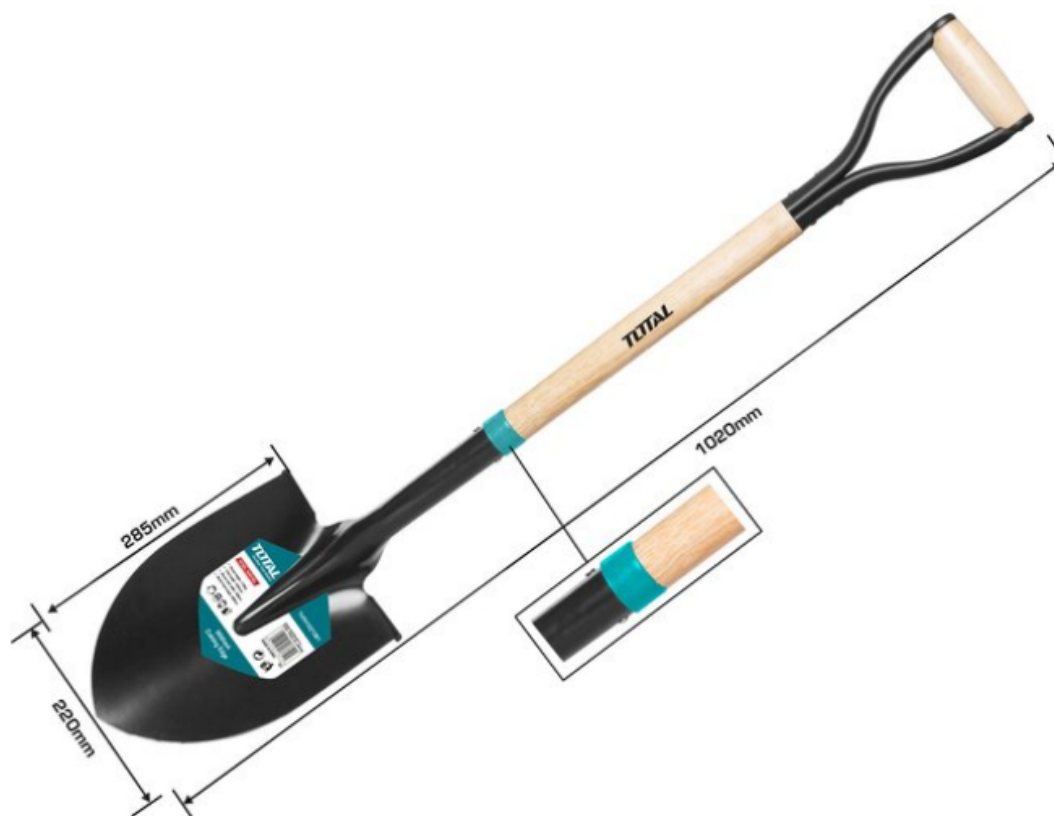

PELLE RONDE 1020MM

PELLE RONDE 1020mm- « 41757 »

REFERENCE FOURNISSEUR	THTHW0101
MARQUE	TOTAL
Dimension de la pelle	220 x 285 mm
Longueur de la manche	1020 mm
Poids sans manche	1 KG
Matériaux de la pelle	Acier carbone
Matériaux de la manche	Bois

Réf : 41757